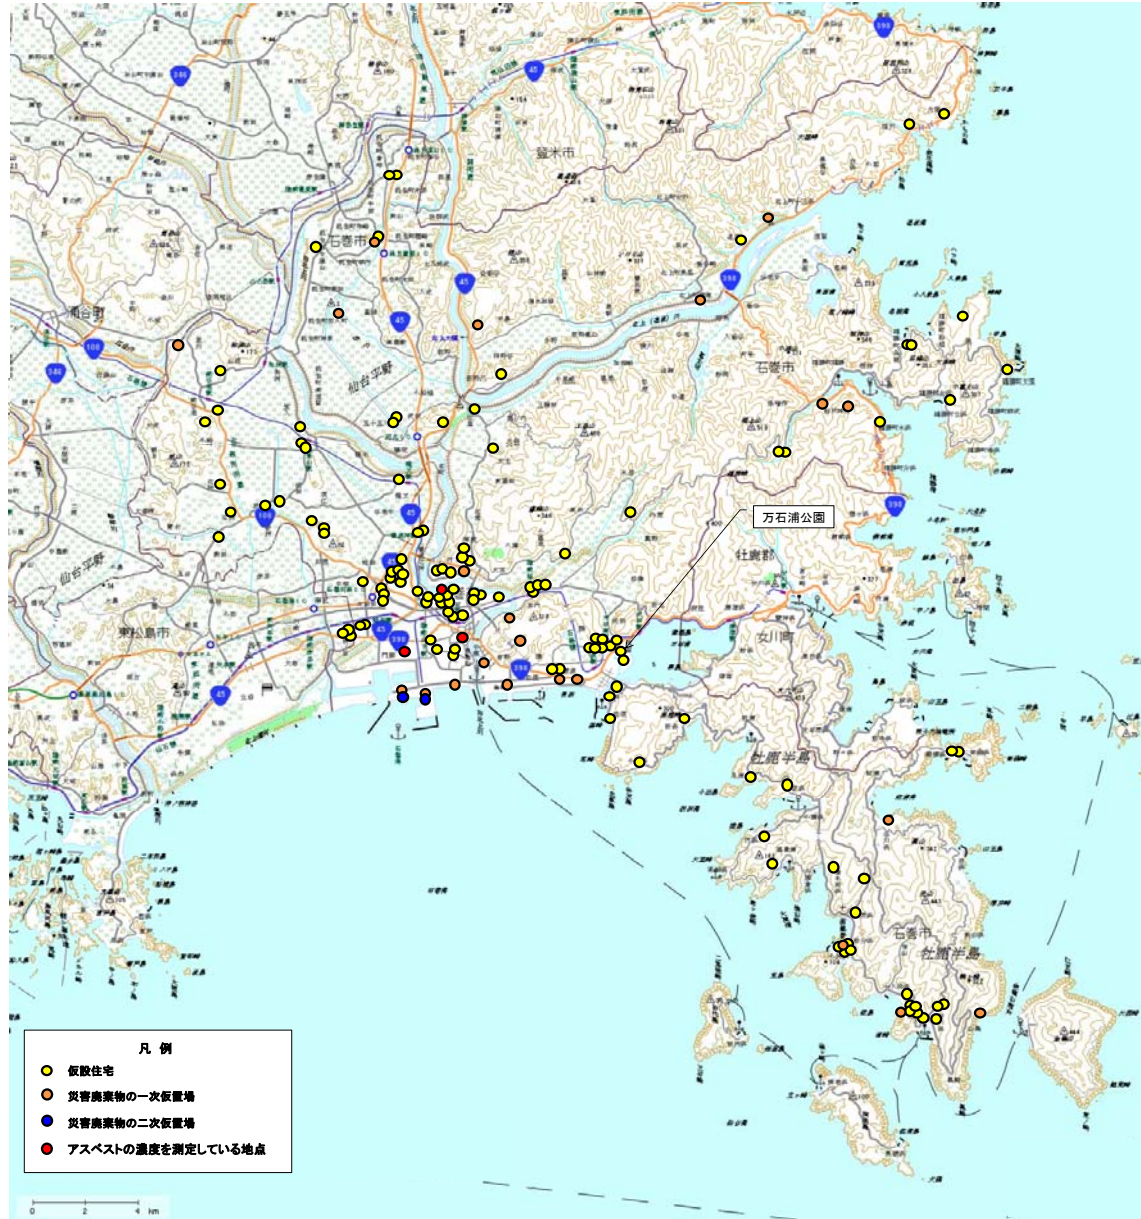

仙台市

石巻市

気仙沼市

多賀城市

東松島市

亶理町

山元町

七ヶ浜町

女川町