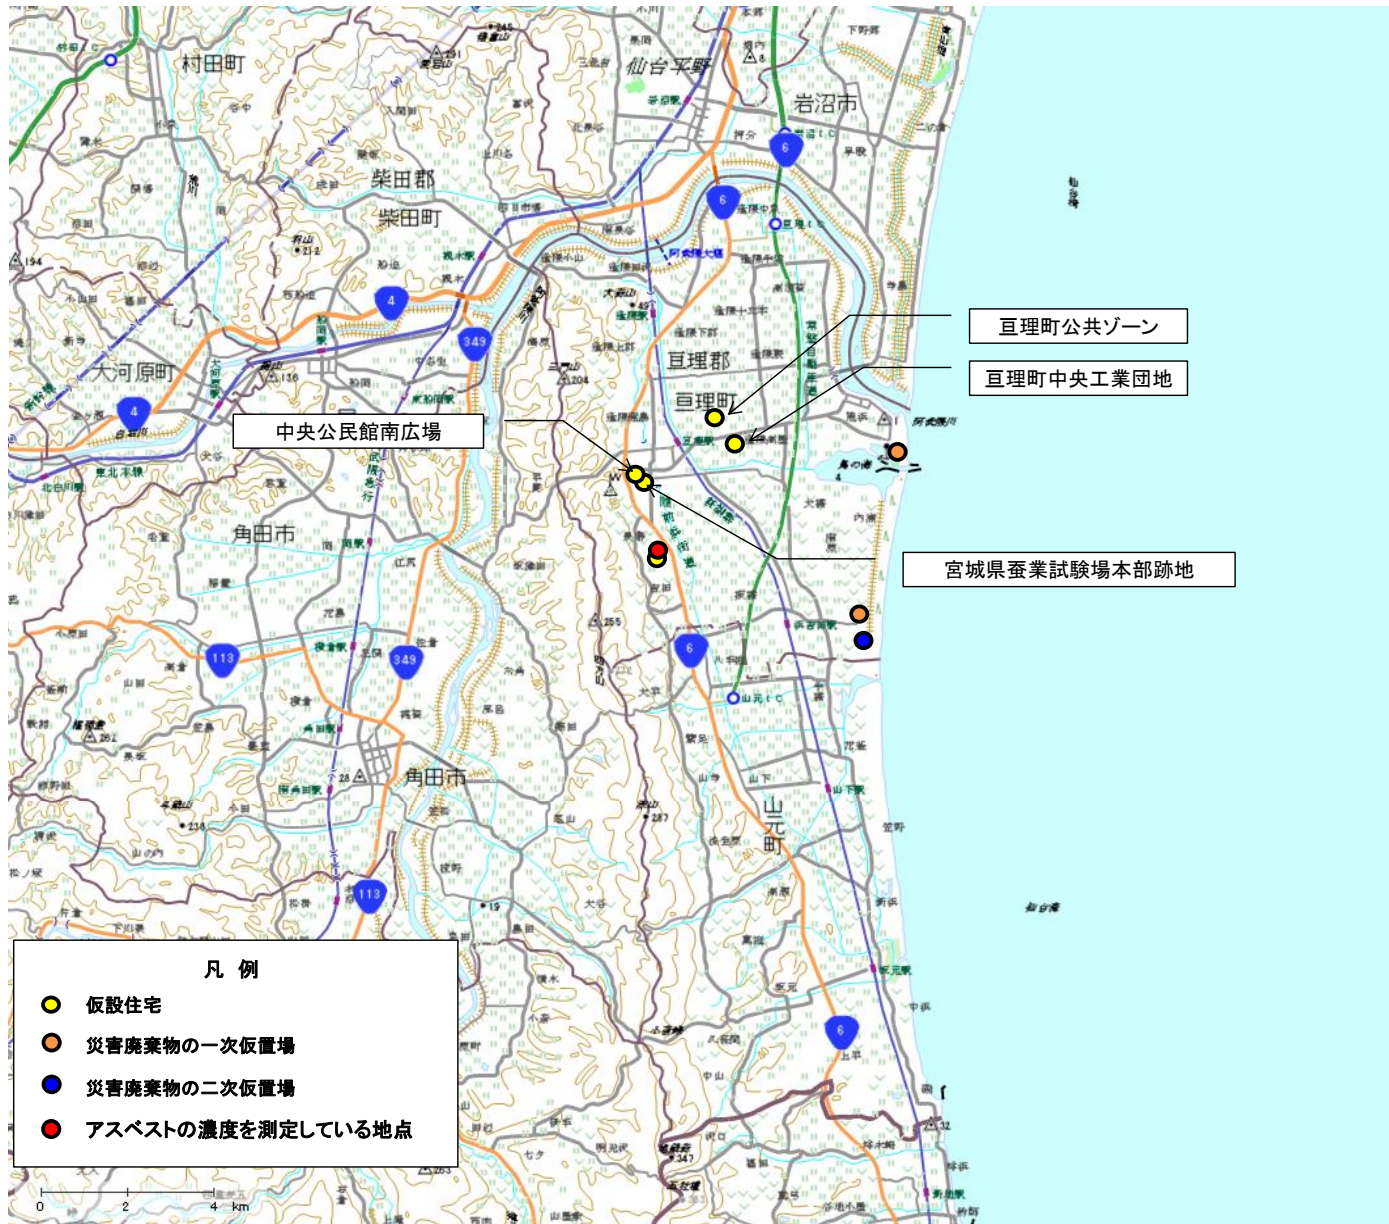

仙台市

石巻市

気仙沼市

多賀城市

東松島市

亶理町

山元町

七ヶ浜町

女川町