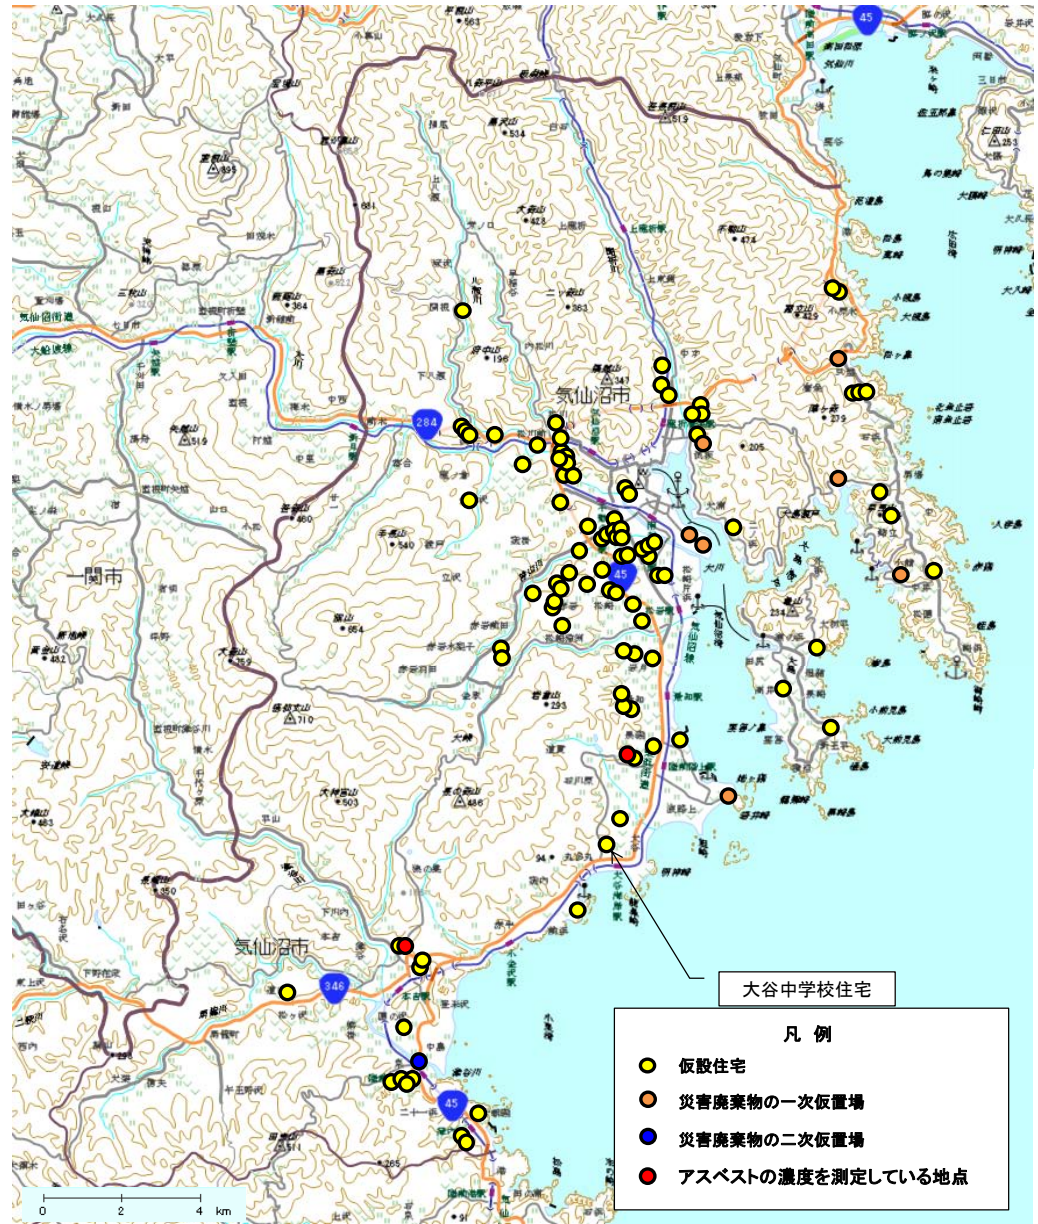

仙台市

石巻市

気仙沼市

多賀城市

東松島市

亶理町

山元町

七ヶ浜町

女川町